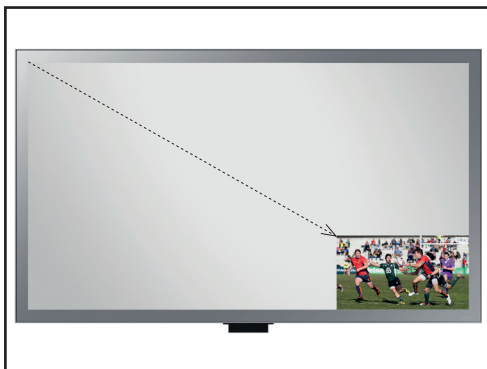

Display-Solutions SML55 Mirror-Display

Ein TV-Gerät das auch Spiegel ist - ein Spiegel zum Fernsehen

Das Display-Solutions SML55 Mirror-Display ist Spiegel und ein Fernseher in einem Gerät.

Durch seine besondere Bauweise (optischer Spiegel mit High-Brightness Display) zeigt das SML55 sowohl das eigene Spiegelbild wie auch TV-Inhalte in beeindruckender Qualität. Mit einem speziellen mitgelieferten Sensor erkennt das Display-Solutions SML55 ob sich eine Person vor dem Spiegel befindet (Entfernung ist einstellbar) und verkleinert daraufhin den TV-Inhalt als Fenster in die rechte untere Ecke.

Mit Display-Solutions SML55 Mirror-Display erhalten Sie einen als Spiegel getarnten Fernseher mit smarterer Funktion. Package*: Auch als SML55P Package mit SAT-Receiver mit CI für ORF Empfang erhältlich. Das Gerät ist nur für Wandmontage geeignet. Inkl. Fernbedienung

Model	SML55 Mirror-Display
Technologie	60Hz D-LED
Backlight Technologie	Direct LED
Bildschirmgröße	55 Zoll (138cm)
Pixelabstand	0.21(H) x 0.63(V) mm
Helligkeit	400 cd/m ²
Kontrast (statisch)	3500:1
Reaktionszeit	6 ms (G/G)
Betrachtungswinkel	178/178 (h/v)
Anzahl der Farben	10bit - 1.07 Milliarden
Signalanschlüsse	HDMI, DisplayPort 1.2, DVI, Audio Stereo Mini Jack, SAT S2*
Farbe	spiegelsilber/schwarz
Rahmenbreite (seitlich)	1 mm
Vesa	400 x 400 mm
Maße (B x H x T)	1249,2 x 720,0 x 57,4 mm
Gewicht	25,5kg