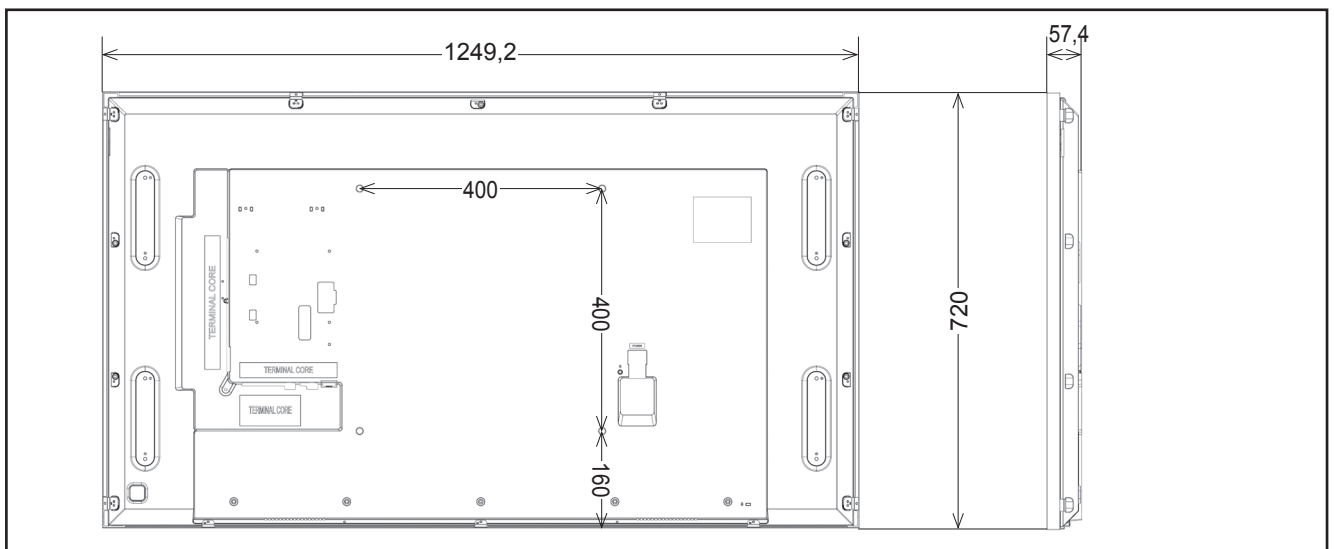

Display-Solutions SML55 Mirror-Display

Ein TV-Gerät das auch Spiegel ist - ein Spiegel zum Fernsehen

Das Display-Solutions SML55 Mirror-Display ist Spiegel und ein Fernseher in einem Gerät.

Durch seine besondere Bauweise (optischer Spiegel mit High-Brightness Display) zeigt das SML55 sowohl das eigene Spiegelbild wie auch TV-Inhalte in beeindruckender Qualität. Mit einem speziellen mitgelieferten Sensor erkennt das Display-Solutions SML55 ob sich eine Person vor dem Spiegel befindet (Entfernung ist einstellbar) und verkleinert daraufhin den TV-Inhalt als Fenster in die rechte untere Ecke.

Mit Display-Solutions SML55 Mirror-Display erhalten Sie einen als Spiegel getarnten Fernseher mit smarterer Funktion. Package*: Auch als SML55P Package mit SAT-Receiver mit CI für ORF Empfang erhältlich. Das Gerät ist nur für Wandmontage geeignet. Inkl. Fernbedienung

Model	SML55 Mirror-Display
Technologie	60Hz D-LED
Backlight Technologie	Direct LED
Bildschirmgröße	55 Zoll (138cm)
Pixelabstand	0.21(H) x 0.63(V) mm
Helligkeit	400 cd/m ²
Kontrast (statisch)	3500:1
Reaktionszeit	6 ms (G/G)
Betrachtungswinkel	178/178 (h/v)
Anzahl der Farben	10bit - 1.07 Milliarden
Signalanschlüsse	HDMI, DisplayPort 1.2, DVI, Audio Stereo Mini Jack, SAT S2*
Farbe	spiegelsilber/schwarz
Rahmenbreite (seitlich)	1 mm
Vesa	400 x 400 mm
Maße (B x H x T)	1249,2 x 720,0 x 57,4 mm
Gewicht	25,5kg